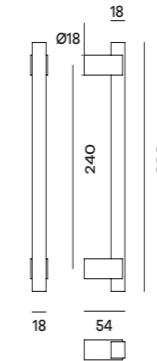

Maniglione singolo
Single pullhandle

M58SL
L = 300 mm
Int. = 250 mm

M68 - MUSA

Con fissaggio per legno e vetro
With fixing for wood and glass

Maniglione singolo
Single pullhandle

M68SKRO72
L = 250 mm
Int. = 220 mm

Maniglione singolo
Single pullhandle

M70SK
L = 330 mm
Int. = 300 mm

**L = 300 mm
Int. = 500 mm**

M54 - QUATTORDICI

Maniglione singolo fix legno
Single pullhandle with fixing for wooden doors

M54SL
L = 317 mm
Int. = 265 mm

*** M18 - CODA**

Maniglione singolo fix legno
Single pullhandle with fixing for wooden doors

M18SL
L = 280 mm
Int. = 240 mm

**L = 340 mm
Int. = 300 mm**

*** M18 - CODA CRYSTALS**

Maniglione singolo fix legno
Single pullhandle with fixing for wooden doors

M18SL-S01
L = 280 mm
Int. = 240 mm

**L = 340 mm
Int. = 300 mm**

*** M44 - BIBLO**

Maniglione singolo fix legno
Single pullhandle with fixing for wooden doors

M44SL
L = 230 mm
Int. = 210 mm

*** M48 - BILBAO**