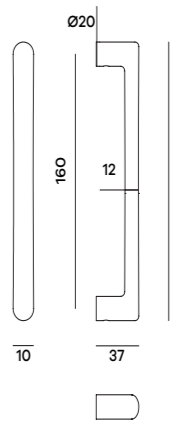

Maniglione singolo
Single pullhandle

M63SK - D05
L = 500 mm
Int. = 350 mm

M63SK600 - D05
L = 800 mm
Int. = 600 mm

M63 - PLANA MOON

Con fissaggio per legno e vetro
With fixing for wood and glass

Maniglione singolo
Single pullhandle

M63SK - A01
L = 500 mm
Int. = 350 mm

M63SK600 - A01
L = 800 mm
Int. = 600 mm

M23 - SCORRE

Maniglione singolo fix vetro
Single pullhandle with fixing for glass doors

M23SV
L = 280 mm
Int. = 240 mm

**L = 340 mm
Int. = 300 mm**

*** M24 - SLIDE**

Maniglione singolo fix legno
Single pullhandle with fixing for wooden doors

M24SL
L = 270 mm
Int. = 225 mm

*** M58 - SIMPLY**

Con fissaggio per legno e vetro
With fixing for wood and glass

M05SL
L = 230 mm
Int. = 200 mm

* M15 - TOP

Maniglione singolo
fix legno
Single pullhandle
with fixing for
wooden doors

M15SL
L = 242 mm
Int. = 220 mm

* M04 - MAORI

Maniglione singolo
fix legno
Single pullhandle
with fixing for
wooden doors