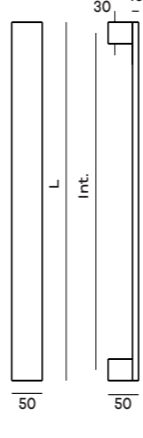

M63SK - A01
L = 500 mm
Int. = 350 mm

M63SK600 - A01
L = 800 mm
Int. = 600 mm

M23 - SCORRE

Maniglione singolo fix vetro
Single pullhandle with fixing for glass doors

M23SV
L = 280 mm
Int. = 240 mm

**L = 340 mm
Int. = 300 mm**

Maniglione singolo
Single pullhandle

M58SL
L = 300 mm
Int. = 250 mm

M68 - MUSA

Con fissaggio per legno e vetro
With fixing for wood and glass

Maniglione singolo
Single pullhandle

M68SKRO72
L = 250 mm
Int. = 220 mm

M69 - ROMA

Con fissaggio per legno e vetro
With fixing for wood and glass

Maniglione singolo
Single pullhandle

M69SKRO72
L = 250 mm
Int. = 220 mm

M70 - TECNO

Con fissaggio per legno e vetro
With fixing for wood and glass

Maniglione singolo
Single pullhandle

M70SK
L = 330 mm
Int. = 300 mm

**L = 300 mm
Int. = 500 mm**

M54 - QUATTORDICI

Maniglione singolo fix legno
Single pullhandle with fixing for wooden doors

M54SL
L = 317 mm
Int. = 265 mm