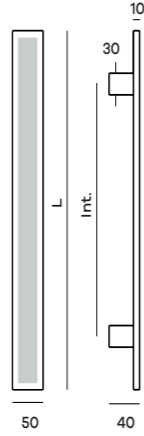

M63 - PLANA

Con fissaggio per legno e vetro
With fixing for wood and glass

Maniglione singolo
Single pullhandle

M63SK
L = 500 mm
Int. = 350 mm

M65SK600
L = 800 mm
Int. = 600 mm

M63 - PLANA DECOR

Con fissaggio per legno e vetro
With fixing for wood and glass

Maniglione singolo
Single pullhandle

M63SK - D05
L = 500 mm
Int. = 350 mm

M63SK600 - D05
L = 800 mm
Int. = 600 mm

M63 - PLANA MOON

Con fissaggio per legno e vetro
With fixing for wood and glass

Maniglione singolo
Single pullhandle

M63SK - A01
L = 500 mm
Int. = 350 mm

M63SK600 - A01
L = 800 mm
Int. = 600 mm

M23 - SCORRE

Maniglione singolo fix vetro
Single pullhandle with fixing for glass doors

M23SV
L = 280 mm
Int. = 240 mm

**L = 340 mm
Int. = 300 mm**

*** M24 - SLIDE**

Maniglione singolo fix legno
Single pullhandle with fixing for wooden doors

M24SL
L = 270 mm
Int. = 225 mm

*** M58 - SIMPLY**

Con fissaggio per legno e vetro
With fixing for wood and glass