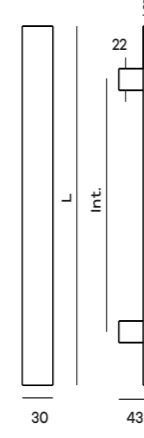

M63SK - A01
L = 500 mm
Int. = 350 mm

M63SK600 - A01
L = 800 mm
Int. = 600 mm

M23 - SCORRE

Maniglione singolo fix vetro
Single pullhandle with fixing for glass doors

M23SV
L = 280 mm
Int. = 240 mm

**L = 340 mm
Int. = 300 mm**

*** M24 - SLIDE**

Maniglione singolo fix legno
Single pullhandle with fixing for wooden doors

M24SL
L = 270 mm
Int. = 225 mm

*** M58 - SIMPLY**

Con fissaggio per legno e vetro
With fixing for wood and glass

Maniglione singolo
Single pullhandle

M58SL
L = 300 mm
Int. = 250 mm

M68 - MUSA

Con fissaggio per legno e vetro
With fixing for wood and glass

Maniglione singolo
Single pullhandle

M68SKRO72
L = 250 mm
Int. = 220 mm

M69 - ROMA

Con fissaggio per legno e vetro
With fixing for wood and glass

Maniglione singolo
Single pullhandle

M69SKRO72
L = 250 mm
Int. = 220 mm

M70 - TECNO

Con fissaggio per legno e vetro
With fixing for wood and glass