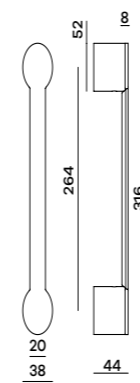

Maniglione singolo
Single pullhandle

M58SL
L = 300 mm
Int. = 250 mm

M68 - MUSA

Con fissaggio per legno e vetro
With fixing for wood and glass

Maniglione singolo
Single pullhandle

M68SKRO72
L = 250 mm
Int. = 220 mm

M69 - ROMA

Con fissaggio per legno e vetro
With fixing for wood and glass

Maniglione singolo
Single pullhandle

M69SKRO72
L = 250 mm
Int. = 220 mm

M70 - TECNO

Con fissaggio per legno e vetro
With fixing for wood and glass

Maniglione singolo
Single pullhandle

M70SK
L = 330 mm
Int. = 300 mm

**L = 300 mm
Int. = 500 mm**

M54 - QUATTORDICI

Maniglione singolo fix legno
Single pullhandle with fixing for wooden doors

M54SL
L = 317 mm
Int. = 265 mm

M18SL-S01
L = 280 mm
Int. = 240 mm

**L = 340 mm
Int. = 300 mm**

*** M44 - BIBLO**

Maniglione singolo fix legno
Single pullhandle with fixing for wooden doors

M44SL
L = 230 mm
Int. = 210 mm

*** M48 - BILBAO**