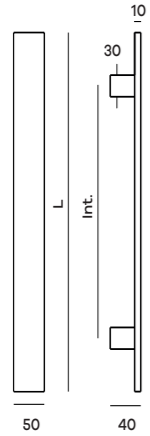

M63 - PLANA

Con fissaggio per legno e vetro
With fixing for wood and glass

Maniglione singolo
Single pullhandle

M63SK
L = 500 mm
Int. = 350 mm

M65SK600
L = 800 mm
Int. = 600 mm

M63 - PLANA DECOR

Con fissaggio per legno e vetro
With fixing for wood and glass

Maniglione singolo
Single pullhandle

M63SK - D05
L = 500 mm
Int. = 350 mm

M63SK600 - D05
L = 800 mm
Int. = 600 mm

M63 - PLANA MOON

Con fissaggio per legno e vetro
With fixing for wood and glass

Maniglione singolo
Single pullhandle

M63SK - A01
L = 500 mm
Int. = 350 mm

M63SK600 - A01
L = 800 mm
Int. = 600 mm

M23 - SCORRE

Maniglione singolo fix vetro
Single pullhandle with fixing for glass doors

M23SV
L = 280 mm
Int. = 240 mm

**L = 340 mm
Int. = 300 mm**

M18SL-S01
L = 280 mm
Int. = 240 mm

**L = 340 mm
Int. = 300 mm**

*** M44 - BIBLO**

Maniglione singolo fix legno
Single pullhandle with fixing for wooden doors

M44SL
L = 230 mm
Int. = 210 mm

*** M48 - BILBAO**