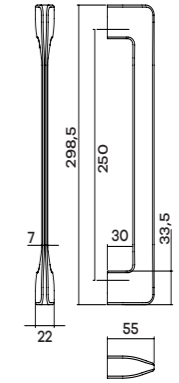

Maniglione singolo
Single pullhandle

M63SK - D05
L = 500 mm
Int. = 350 mm

M63SK600 - D05
L = 800 mm
Int. = 600 mm

M63 - PLANA MOON

Con fissaggio per legno e vetro
With fixing for wood and glass

Maniglione singolo
Single pullhandle

M63SK - A01
L = 500 mm
Int. = 350 mm

M63SK600 - A01
L = 800 mm
Int. = 600 mm

M23 - SCORRE

Maniglione singolo fix vetro
Single pullhandle with fixing for glass doors

M23SV
L = 280 mm
Int. = 240 mm

**L = 340 mm
Int. = 300 mm**

*** M24 - SLIDE**

Maniglione singolo fix legno
Single pullhandle with fixing for wooden doors

M24SL
L = 270 mm
Int. = 225 mm

*** M58 - SIMPLY**

Con fissaggio per legno e vetro
With fixing for wood and glass

Maniglione singolo
Single pullhandle

M58SL
L = 300 mm
Int. = 250 mm

M68 - MUSA

Con fissaggio per legno e vetro
With fixing for wood and glass

Maniglione singolo
Single pullhandle

M68SKRO72
L = 250 mm
Int. = 220 mm