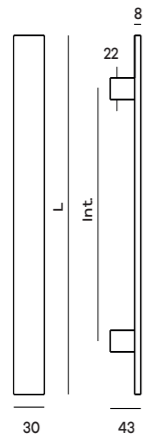

Maniglione singolo
Single pullhandle

M63SK - D05
L = 500 mm
Int. = 350 mm

M63SK600 - D05
L = 800 mm
Int. = 600 mm

M63 - PLANA MOON

Con fissaggio per legno e vetro
With fixing for wood and glass

Maniglione singolo
Single pullhandle

M63SK - A01
L = 500 mm
Int. = 350 mm

M63SK600 - A01
L = 800 mm
Int. = 600 mm

M23 - SCORRE

Maniglione singolo fix vetro
Single pullhandle with fixing for glass doors

M23SV
L = 280 mm
Int. = 240 mm

**L = 340 mm
Int. = 300 mm**

*** M24 - SLIDE**

Maniglione singolo fix legno
Single pullhandle with fixing for wooden doors

M24SL
L = 270 mm
Int. = 225 mm

*** M58 - SIMPLY**

Con fissaggio per legno e vetro
With fixing for wood and glass

Maniglione singolo
Single pullhandle

M58SL
L = 300 mm
Int. = 250 mm

M68 - MUSA

Con fissaggio per legno e vetro
With fixing for wood and glass

Maniglione singolo
Single pullhandle

M68SKRO72
L = 250 mm
Int. = 220 mm